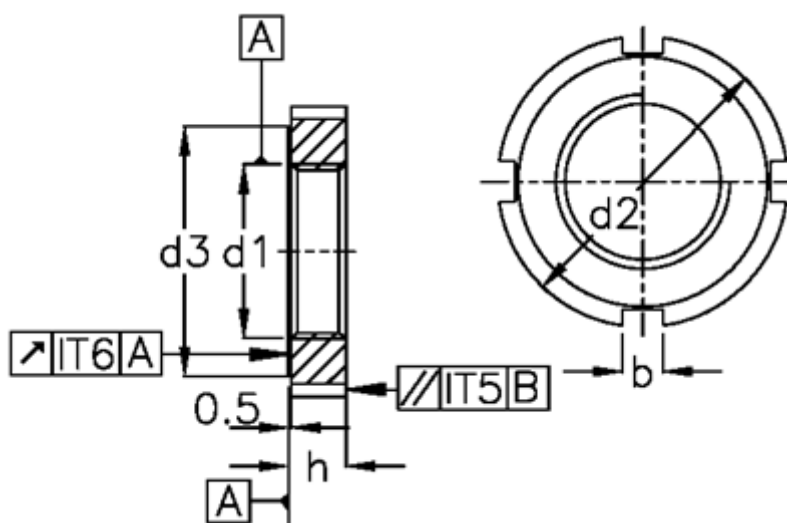

Varenummer: 20565536
Beskrivelse: E+G Hagemøtrik
DIN 1804-M38x1,5-W

Mål

b = 8
C = A58-62
d1 = M38x1,5
d2 = 58
d3 = 50
H = 11